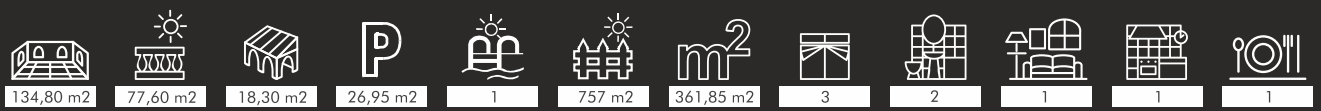

# Lirios Design Unifamiliares Modernos con Vistas al Mar

Lirios  
Design

WWW.VAPF.COM

Modelo  
Mikonos

**Lirios Design** es un conjunto de viviendas **unifamiliares de diseño moderno** proyectadas en magníficas parcelas de la urbanización Cumbre del Sol, en Poble Nou de Benitatxell, entre Jávea y Moraira, en la Costa Blanca Norte.

**Modelo Mikonos**, viviendas con superficie total construida de 358,25m<sup>2</sup>, ubicadas en parcelas de más de 740m<sup>2</sup>, distribuidas en dos alturas. Disponen de 3 dormitorios y 2 baños (dormitorio principal dispone de baño en suite y amplios armarios empotrados), amplio salón comedor, cocina totalmente equipada, trastero, parking cubierto con pérgola comunicado directamente con la entrada principal de la vivienda. Destaca la **amplia terraza de 77,60m<sup>2</sup> en la que se ubica la piscina sin fin**. En la planta baja dispone de semi-sótano diáfano de 80,85m<sup>2</sup> para dormitorio adicional, gimnasio, estudio. Todas estas villas tienen orientación sur-este y fantástica vistas al mar.