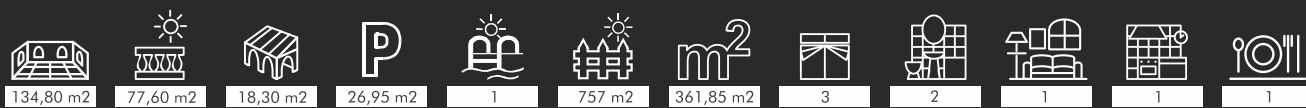

Lirios Design Новый проект современных вилл в Кумбре дель Соль

Lirios
Design

WWW.VARF.COM

Модель
Mikonos

Lirios Design это комплекс современных vill, спроектированных на прекрасных земельных участках урбанизации Кумбре дель Соль, в городе Бенитачель, между Хавией и Морайрой, на Севере побережья Коста Бланка.

Для того, чтобы каждый клиент смог выбрать наиболее подходящую модель дома в соответствии со своими пожеланиями, мы спроектировали 3 различных варианта планировок на выбор: **Mikonos, Santorini, Samos**, каждый с индивидуальным проектом отделки интерьера.

Модель виллы Mikonos - Это двухэтажный дом общей площадью 358,25m², спроектированный на участке более чем 740m², огражденный по периметру. Имеет 3 спальни и 2 ванные комнаты, главная спальня имеет свою ванную комнату и несколько встроенных шкафов, а так же просторную гостиную-столовую с камином, укомплектованную кухню, кладовую, крытый паркинг с перголой, сообщенный с главным входом в дом и автоматическими воротами. Особо выделяется большая терраса, площадью более чем 77,60m², на которой располагается бассейн Инфинити и с которой открывается роскошный вид на море.

Нижний этаж площадью 80,85m² может быть использован как дополнительная спальня, тренажерный зал или студия. Вилла ориентирована на юг-восток и имеет отличный вид на море. юго-восток и имеют отличный вид на море.