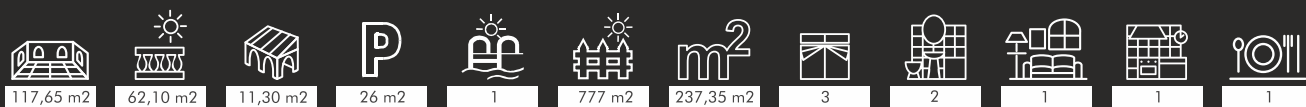

Lirios Design Новый проект современных вилл в Кумбре дель Соль

Lirios
Design

WWW.VAERRE.COM

Модель
Santorini

Lirios Design это комплекс современных вилл, спроектированных на прекрасных земельных участках урбанизации Кумбре дель Соль, в городе Бенитачель, между Хавией и Морайрой, на Севере побережья Коста Бланка.

Для того, чтобы каждый клиент смог выбрать наиболее подходящую модель дома в соответствии со своими пожеланиями, мы спроектировали 3 различных варианта планировок на выбор: **Mikonos, Santorini, Samos**, каждый с индивидуальным проектом отделки интерьера.

Модель виллы Santorini - это одноэтажные дома площадью 222,95m², построенные на участках площадью от 750m². Вилла имеет 3 спальни, 2 ванные, одна из которых находится в мастер-спальне, укомплектованная кухня, просторная гостиная, из которой можно выйти на открытую террасу и к бассейну. На территории имеется паркинг. Дома ориентированы на Юго-Восток.