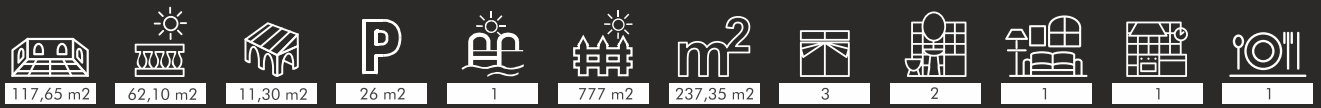

# Lirios Design Unifamiliares modernos en Cumbre del Sol

Lirios  
Design

WWW.VAIPPE.COM

Modelo  
Santorini

**Lirios Design** es un conjunto de viviendas **unifamiliares de diseño moderno** proyectadas en magníficas parcelas de la urbanización Cumbre del Sol, en Poble Nou de Benitatxell, entre Jávea y Moraira, en la Costa Blanca Norte.

**Modelo Santorini**, viviendas con superficie total construida de 222,95m<sup>2</sup>, ubicadas en **parcelas de más de 750m<sup>2</sup>**. Las viviendas están distribuidas en una única planta, disponen de 3 dormitorios y 2 baños (el dormitorio principal dispone de baño en suite), cocina equipada, despensa y amplio salón comedor desde el cual se accede a la terraza y a la piscina. La vivienda dispone también de aparcadero, tiene orientación sur-este.