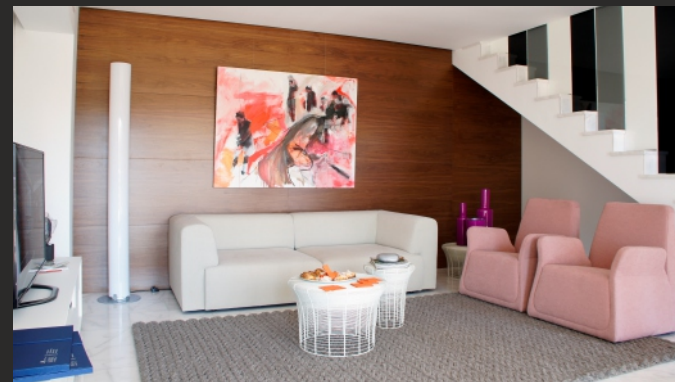

# Azure Altea Homes Chalets Unifamiliares Modernos en Altea

Azure  
Altea homes

WWW.VAPEL.COM

Type H

Un complexe résidentiel clôturé avec l'accès privé composé de 5 maisons de conception moderne, aménagées sur deux étages avec répartitions différentes, les superficies allant de 400 m<sup>2</sup> environ, avec parking pour plusieurs véhicules, piscine privée et **vue sur la mer magnifique dans un endroit exclusif.**