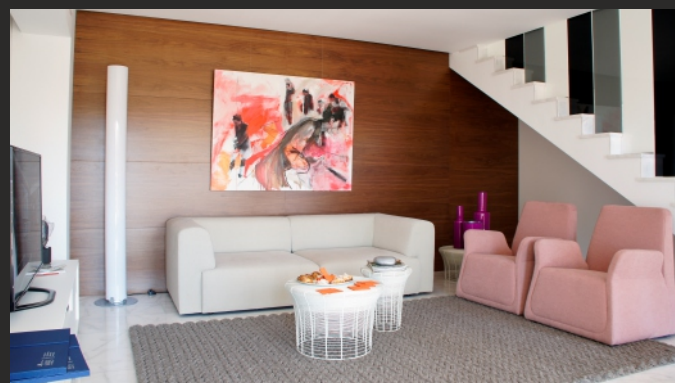

Azure Altea Homes Новый проект современных вилл в Альтеа

Azure
Altea homes

WWW.VARPI.COM

Жильё в стадии строительства

Тип жилья: Модель Н

Закрытый жилой комплекс с частным доступом, состоит из 5 домов, спроектированных в современном дизайне, на двух уровнях, с разными планировками, общей площадью 400 м², каждый с частным бассейном, парковкой на несколько автомобилей, с чудесным видом на море и великолепным природным ландшафтом.