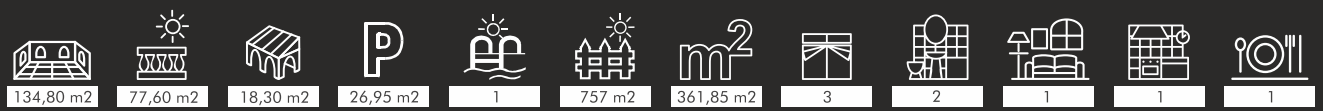

Lirios Design Maison Unifamiliale Moderne avec Vue sur la Mer

Lirios
Design

WWW.VAPF.COM

Modèle
Mikonos

Lirios Design, est un ensemble de villas individuelles de conception moderne construites sur des parcelles magnifiques dans le lotissement « Cumbre del Sol » à Poble Nou de Benitachell dans le nord de la Costa Blanca.

Modèle Mikonos: Des villas à deux étages avec une superficie totale de 358,25 m², construites sur des parcelles de plus de 740 m². Les maisons disposent de 3 chambres à coucher, de 2 salles de bains (la chambre à coucher principale dispose d'une salle de bains attenante et de grands placards), d'un spacieux salon/séjour, d'une cuisine complètement équipée, d'une buanderie et d'un parking couvert avec accès direct à l'entrée principale de la maison. L'un des points forts de cette villa est la **grande terrasse de 77,60 m² avec la piscine**. Le sous-sol, d'une superficie de 80,85 m², peut être aménagé avec des chambres supplémentaires, comme salle de sport, ou comme appartement d'hôtes. Des villas avec une orientation sud-est et une vue fantastique sur la mer.