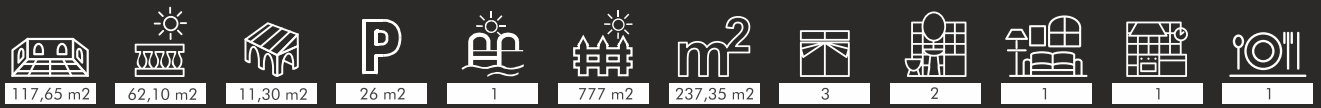

# Lirios Design Modernes Design Einfamilienhäusern mit Meerblick

Lirios  
Design

WWW.VAEPF.COM

Modell  
Santorini

**Lirios Design** ist ein Komplex von Einfamilienhäusern in modernem Design, die für wunderbare Grundstücke entworfen wurden, in der Urbanisation Cumbre del Sol, in Benitachell, zwischen Javea und Moraira, an der nördlichen Costa Blanca.

**Modell Mikonos**, Häuser mit einer bebauten Gesamtfläche von 222,95 m<sup>2</sup> auf Grundstücken von über 750 m<sup>2</sup>. Sie sind ebenerdig und verfügen über 3 Schlafzimmer und 2 Badezimmer (das Hauptschlafzimmer ist mit einem Bad en suite ausgestattet), eine eingerichtete Küche, einen Vorratsraum und ein geräumiges Wohn-Esszimmer, von dem aus man Zugang zur Terrasse und zum Pool hat. Das Objekt bietet auch einen Parkplatz und hat Südost-Ausrichtung.