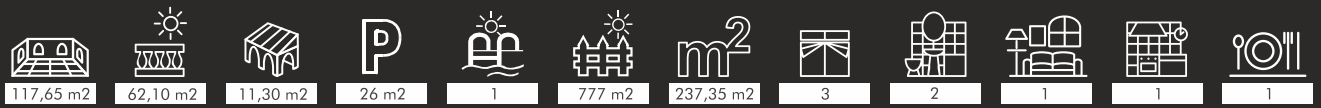

Lirios Design Moderne vrijstaande woningen bij de zee

Lirios
Design

WWW.VAERLE.NL

Model
Santorini

Lirios Design is een geheel van moderne, vrijstaande villas, gebouwd op prachtige percelen gelegen in de woonwijk "Cumbre del Sol" in Poble Nou de Benitachell in het noorden van de Costa Blanca.

Model Santorini: De villas in bungalow stijl, gebouwd op percelen van meer dan 750 m² hebben een bebouwde oppervlakte van 222,95 m², 3 slaapkamers en 2 badkamers (de "master" slaapkamer heeft een en-suite badkamer), ruime woon-en eetkamer met toegang tot het terras en het zwembad, volledig ingerichte keuken, bergruimte en garage. Zuidoost georiënteerd.