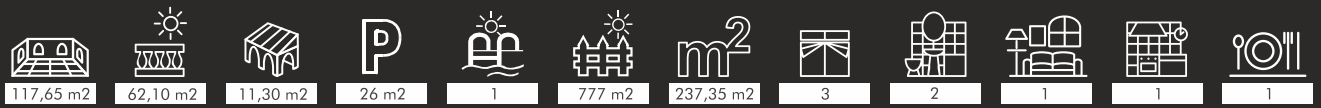

Lirios Design Moderne eneboliger ved havet

Lirios
Design

WWW.VAERFT.COM

Husmodell
Santorini

Lirios Design er et boligkompleks med frittliggende eneboliger i moderne stil på flotte tomter i boligområdet Cumbre del Sol, i Poble Nou de Benitachell, mellom Jávea og Moraira, på Costa Blanca Nord.

Hustype Santorini, boliger med tomter på mer enn 750 kvm og totalt bebygd areal på 222,95 kvm. Villaer på ett plan med 3 soverom og 2 bad (hovedsoverom med bad en-suite), kjøkken, spiskammer og romslig stue/spisestue med utgang til terrassen og bassenget. Disse husene har også parkeringsplass og ligger sørøstvendt.