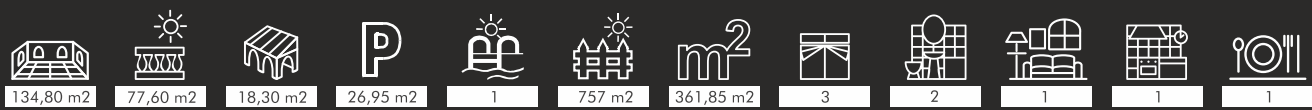

Lirios Design Modernes Design Einfamilienhäusern mit Meerblick

Lirios
Design

WWW.VAPF.COM

Modell
Mikonos

Lirios Design ist ein Komplex von Einfamilienhäusern in modernem Design, die für wunderbare Grundstücke entworfen wurden, in der Urbanisation Cumbre del Sol, in Benitachell, zwischen Javea und Moraira, an der nördlichen Costa Blanca.

Modell Mikonos, Häuser mit einer bebauten Gesamtfläche von 358,25 m² auf Grundstücken von **über 740 m²**, verteilt in zweistöck. Sie verfügen über 3 Schlafzimmer und 2 Badezimmer (das Hauptschlafzimmer ist mit einem Bad en suite und großen Einbauschränken ausgestattet), ein geräumiges Wohn-Esszimmer, eine komplett eingerichtete Küche, einen Abstellraum, einen überdachten Parkplatz mit Pergola, der direkt mit dem Haupteingang des Hauses in Verbindung steht. **Besonders eindrucksvoll ist die weitläufige Terrasse von 77,60 m², auf der sich der Pool befindet.** Vom Erdgeschoss aus gelangt man zum verglasten Halbsouterrain von 80,85 m², in dem ein zusätzliches Schlafzimmer, ein Fitnessraum oder ein Apartment entstehen kann. Die Häuser haben Südost-Ausrichtung und einen fantastischen Blick aufs Meer.