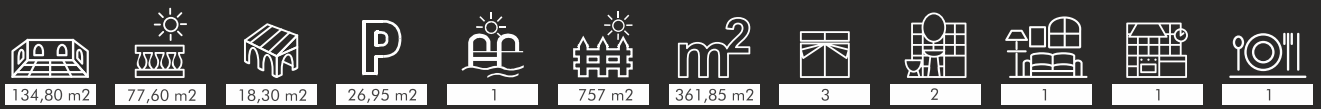

# Lirios Design Moderne vrijstaande woningen met zeezicht

Lirios  
Design

WWW.VAPF.COM

Model  
Mikonos

**Lirios Design** is een geheel van moderne, vrijstaande villas, gebouwd op prachtige percelen gelegen in de woonwijk "Cumbre del Sol" in Poble Nou de Benitachell in het noorden van de Costa Blanca.

**Model Mikonos:** De villas met twee verdiepingen, gebouwd op **percelen van meer dan 740 m2** hebben een bebouwde oppervlakte van 358,25 m2, 3 slaapkamers en 2 badkamers (de "master" slaapkamer heeft een en-suite badkamer en vele ingebouwde kasten), ruime woon- en eetkamer, volledig ingerichte keuken, bergruimte en overdekte parkeerplaats met directe toegang tot de hoofdingang van het huis. Eén van de troeven van deze villa is het **grote terras van 77,60 m2 met het zwembad**. De onderbouw van 80,85 m2 kan ingericht worden voor extra slaapkamers, als gym of als gastenverblijf.