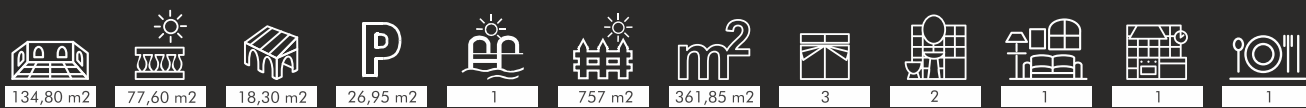

# Lirios Design Moderne eneboliger med havutsikt

Lirios  
Design

WWW.VAPF.COM

Husmodell  
Mikonos

**Lirios Design** er et boligkompleks med frittliggende eneboliger i moderne stil på flotte tomter i boligområdet Cumbre del Sol, i Poble Nou de Benitachell, mellom Jávea og Moraira, på Costa Blanca Nord.

**Hustype Mikonos**, boliger fordelt på to etasjer med tomter på mer enn 740 kvm og totalt bebygd areal på 358,25 kvm. Villaene har 3 soverom og 2 bad (hovedsoverom med bad en-suite og store innebygde garderobeskap), romslig stue/spisestue, fullt utstyrt kjøkken, bod, parkeringsplass med pergola og direkte forbindelse til husets hovedinngang. **Den store uteterrassen på 77,60 kvm der svømmebassenget ligger**, må også fremheves. I underetasjen finnes en råkjeller på 80,85 kvm som kan ferdigstilles som ekstra soverom, treningsrom eller gjesteleilighet.