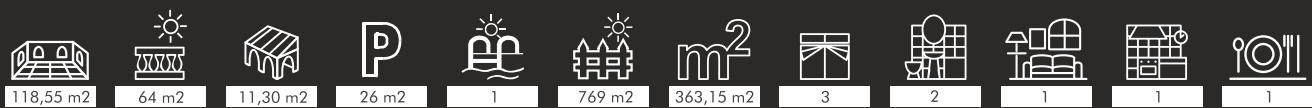

# Lirios Design Modernes Design Einfamilienhäusern in Cumbre del Sol

Lirios  
Design

WWW.APF.COM

Modell  
Samos

**Lirios Design** ist ein Komplex von Einfamilienhäusern in modernem Design, die für wunderbare Grundstücke entworfen wurden, in der Urbanisation Cumbre del Sol, in Benitachell, zwischen Javea und Moraira, an der nördlichen Costa Blanca.

**Modell Mikonos**, Häuser mit einer bebauten Gesamtfläche von 363.15 m<sup>2</sup>, auf Grundstücken von über 760 m<sup>2</sup>, verteilt in zweistöck. Sie verfügen über 3 Schlafzimmer und 2 Badezimmer (das Hauptschlafzimmer ist mit einem Bad en suite und großen Einbauschränken ausgestattet), ein geräumiges Wohn-Esszimmer, eine komplett eingerichtete Küche, einen Abstellraum, einen überdachten Parkplatz mit Pergola, der direkt mit dem Haupteingang des Hauses in Verbindung steht. Besonders eindrucksvoll ist die weitläufige Terrasse von 64 m<sup>2</sup>, auf der sich der Pool befindet. Unten verfügt über ein Halbsouterrain von 86m<sup>2</sup>, in dem ein zusätzliches Schlafzimmer, ein Fitnessraum oder ein Apartment entstehen kann. Die Häuser haben Südost-Ausrichtung und einen fantastischen Blick aufs Meer.