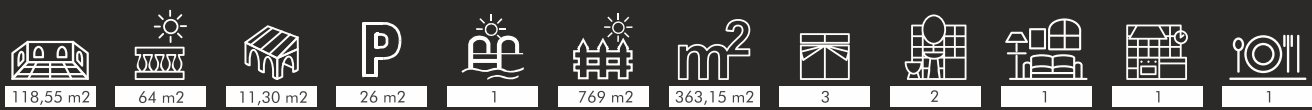

Lirios Design Unifamiliares modernos en Cumbre del Sol

Lirios
Design

WWW.APF.COM

Modelo
Samos

Lirios Design es un conjunto de viviendas **unifamiliares de diseño moderno** proyectadas en magníficas parcelas de la urbanización Cumbre del Sol, en Poble Nou de Benitatxell, entre Jávea y Moraira, en la Costa Blanca Norte.

Modelo Samos viviendas con superficie total construida de 363.15m², ubicadas en **parcelas de más de 760m²**, distribuidas en dos alturas. Disponen de 3 dormitorios y 2 baños (dormitorio principal dispone de baño en suite y amplios armarios empotrados), amplio salón comedor, cocina totalmente equipada, trastero, parking cubierto con pérgola comunicado directamente con la entrada principal de la vivienda. Destaca la amplia terraza de 64m² en la que se ubica la piscina. En la planta baja dispone de semi-sótano diáfano de 86m² para dormitorio adicional, gimnasio, estudio. Todas estas villas tienen orientación sur-este y fantástica vista al mar.