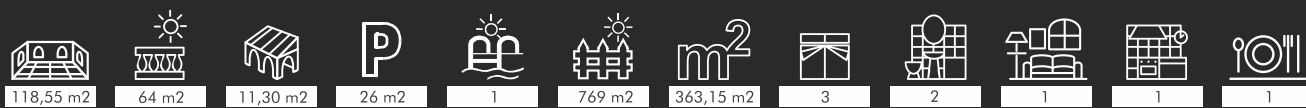

Lirios Design Maison Unifamiliale Moderne en Cumbre del Sol

Lirios
Design

WWW.APF.COM

Modèle
Samos

Lirios Design, est un ensemble de villas individuelles de conception moderne construites sur des parcelles magnifiques dans le lotissement « Cumbre del Sol » à Poble Nou de Benitachell dans le nord de la Costa Blanca.

Modèle Samos: Des villas à deux étages avec une superficie totale de 363,15 m², construites sur des **parcelles de plus de 760 m²**. Les maisons disposent de 3 chambres à coucher, de 2 salles de bains (la chambre à coucher principale dispose d'une salle de bains attenante et de grands placards), d'un spacieux salon/séjour, d'une cuisine complètement équipée, d'une buanderie et d'un parking couvert avec accès direct à l'entrée principale de la maison. L'un des points forts de cette villa est la grande terrasse de 64 m² avec la piscine. Le sous-sol, d'une superficie de 86 m², peut être aménagé avec des chambres supplémentaires, comme salle de sport, ou comme appartement d'hôtes. Des villas avec une orientation sud-est et une vue fantastique sur la mer.