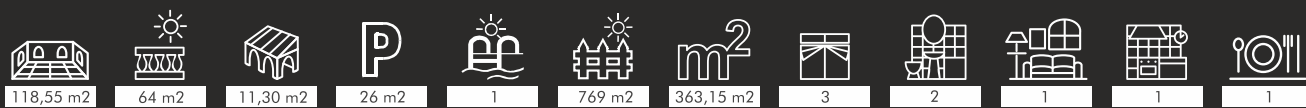

# Lirios Design Moderne eneboliger ved havet

Lirios  
Design

WWW.APF.COM

Husmodell  
Samos

**Lirios Design** er et boligkompleks med frittliggende eneboliger i moderne stil på flotte tomter i boligområdet Cumbre del Sol, i Poble Nou de Benitachell, mellom Jávea og Moraira, på Costa Blanca Nord.

**Hustype Samos**, boliger fordelt på to etasjer med tomter på mer enn 760 kvm og totalt bebygd areal på 363,15 kvm. Villaene har 3 soverom og 2 bad (hovedsoverom med bad en-suite og store innebygde garderobeskap), romslig stue/spisestue, fullt utstyrt kjøkken, bod, parkeringsplass med pergola og direkte forbindelse til husets hovedinngang. Den store uteterrassen på 64 kvm der svømmebassenget ligger, må også fremheves. I underetasjen finnes en råkjeller på 86 kvm som kan ferdigstilles som ekstra soverom, treningsrom eller gjesteleilighet.