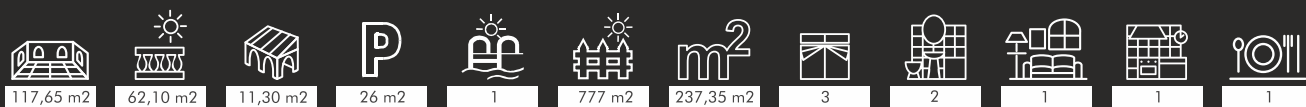

Lirios Design Новый проект современных вилл в Кумбре дель Соль

Lirios
Design

WWW.ARF.COM

Модель
Samos

Lirios Design это комплекс современных vill, спроектированных на прекрасных земельных участках урбанизации Кумбре дель Соль, в городе Бенитачель, между Хавией и Морайрой, на Севере побережья Коста Бланка.

Для того, чтобы каждый клиент смог выбрать наиболее подходящую модель дома в соответствии со своими пожеланиями, мы спроектировали 3 различных варианта планировок на выбор: **Mikonos, Santorini, Samos**, каждый с индивидуальным проектом отделки интерьера.

Модель виллы Samos - это двухэтажный дом общей площадью 363.15m², спроектированный на участке более чем 760m². Имеет 3 спальни и 2 ванные комнаты, мастер-спальня имеет свою ванную комнату и несколько встроенных шкафов, а так же просторную гостиную-столовую, укомплектованную кухню, кладовую, крытый паркинг с перголой, сообщенный с главным входом в дом и автоматическими воротами. Особо выделяется большая терраса, площадью более чем 64m², на которой располагается бассейн. На нижнем этаже, площадью 86m² можно оборудовать дополнительную спальню, тренажерный зал или же гостевой апартамент. Все виллы ориентированы на Юго-Восток и имеют прекрасный вид на море.