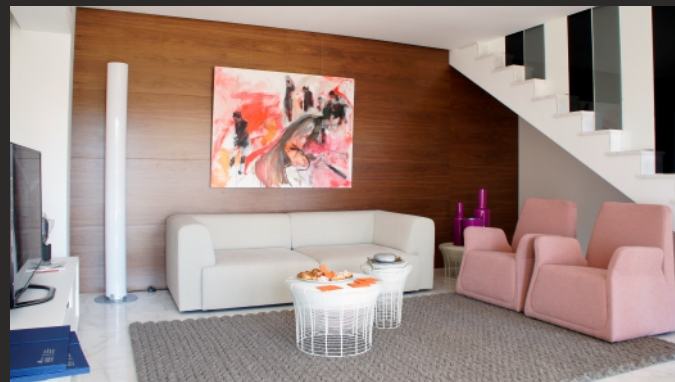

2

1

1

Et lukket boligkompleks som består av 5 villaer i moderne stil med privat inngang. Boliger på to plan med forskjellige planløsninger og bebygd areal på ca. 400 kvm, alle med privat basseng, parkeringsplass for flere biler og praktfull havutsikt i herlige omgivelser.